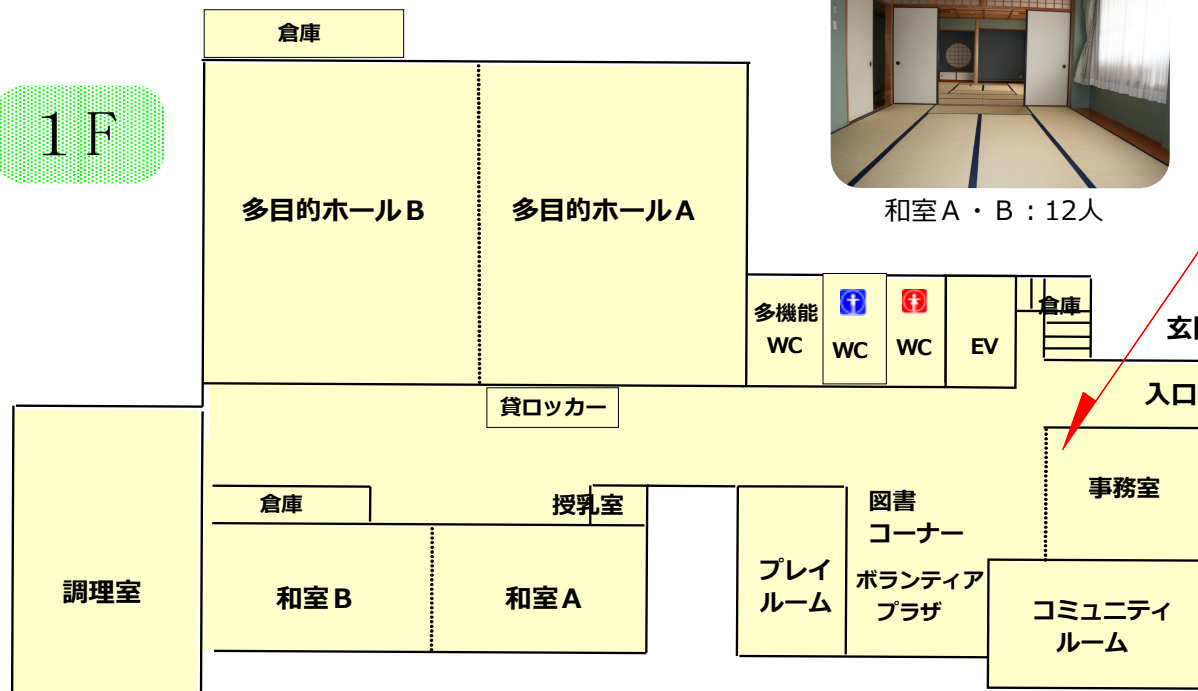

赤間西館内のご案内

大会議室：31人

小会議室 A・B：13人

多目的ホールA：ピアノ
講座30人運動20人

多目的ホールB：鏡
講座30人運動20人

調理室：15人

2F

カルチャールーム：15人

プレイルーム

1F

和室 A・B：12人

住民票等発行
火～金 (9時～17時)

図書コーナー

ボランティアプラザ