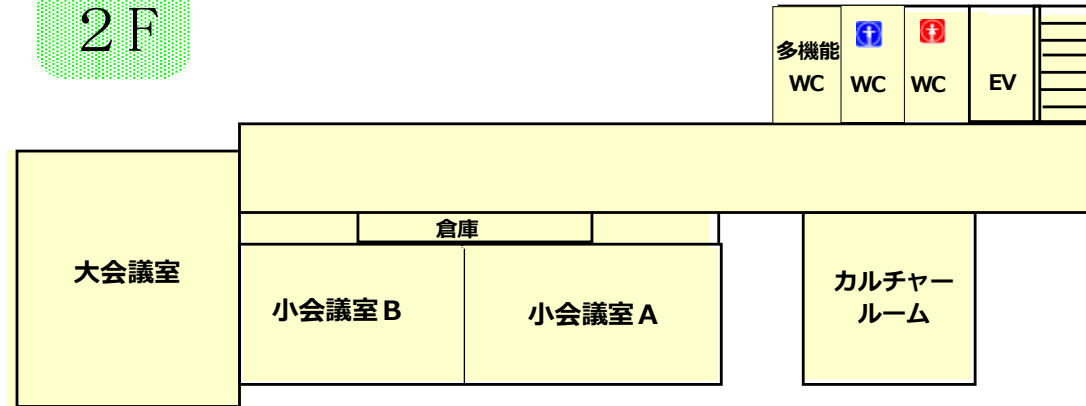

赤間西館内のご案内

大会議室：31人

小会議室 A・B：13人

多目的ホールA：ピアノ
講座30人運動20人

多目的ホールB：鏡
講座30人運動20人

調理室：15人

2F

カルチャールーム：15人