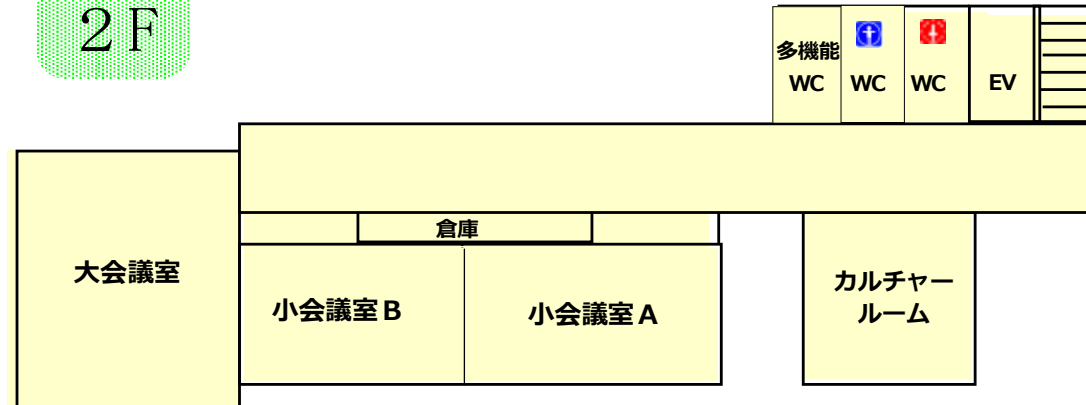

# 赤間西館内のご案内

大会議室：50人

小会議室A・B：20人

多目的ホールA：ピアノ  
講座50人運動40人

多目的ホールB：鏡  
講座50人運動40人

調理室：20人

2F

カルチャールーム：20人

プレイルーム

住民票等発行  
火～金 (9時～17時)

1F

和室A・B：12人

図書コーナー

ボランティアプラザ