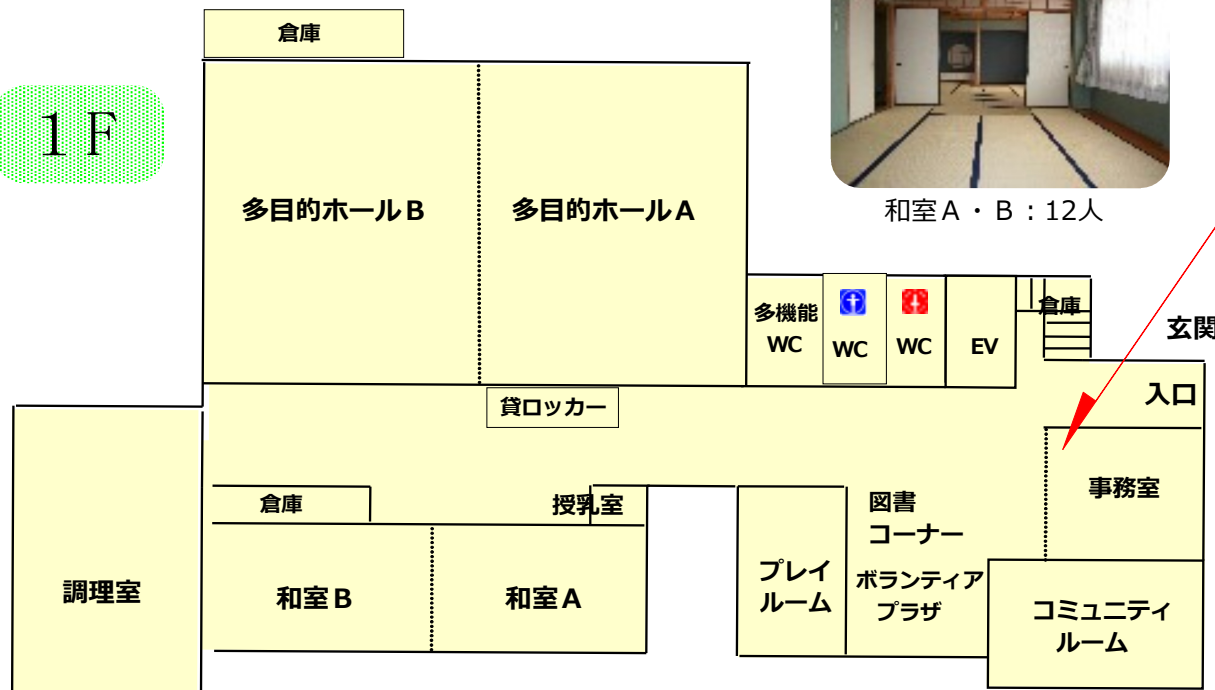

# 赤間西館内のご案内

大会議室：50人

小会議室A・B：20人

多目的ホールA：ピアノ  
講座50人運動40人

多目的ホールB：鏡  
講座50人運動40人

調理室：20人

2F

カルチャールーム：20人

プレイルーム

住民票等発行  
火～金 (9時～17時)

1F

和室A・B：12人

図書コーナー

ボランティアプラザ