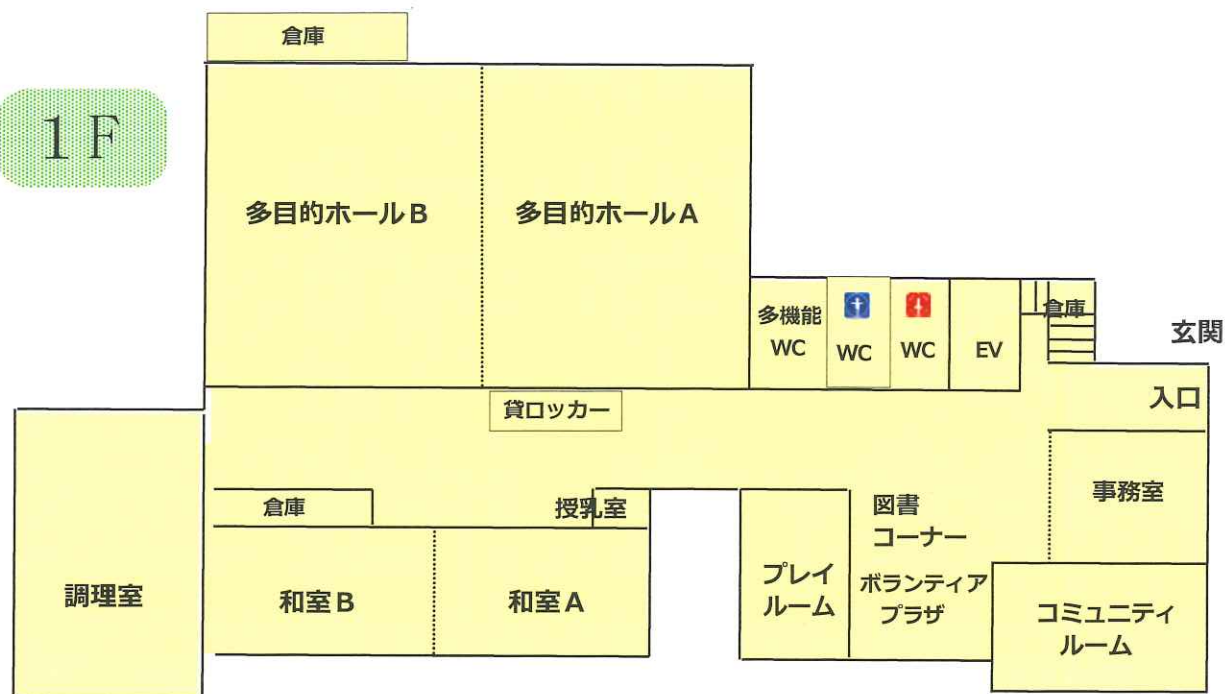

# 赤間西館内のご案内

大会議室：50人

小会議室 A・B：20人

多目的ホールA：ピアノ  
講座50人運動40人

多目的ホールB：鏡  
講座50人運動40人

調理室：20人

2F

カルチャールーム：20人

プレイルーム

和室 A・B：12人

1F

図書コーナー

ボランティアプラザ