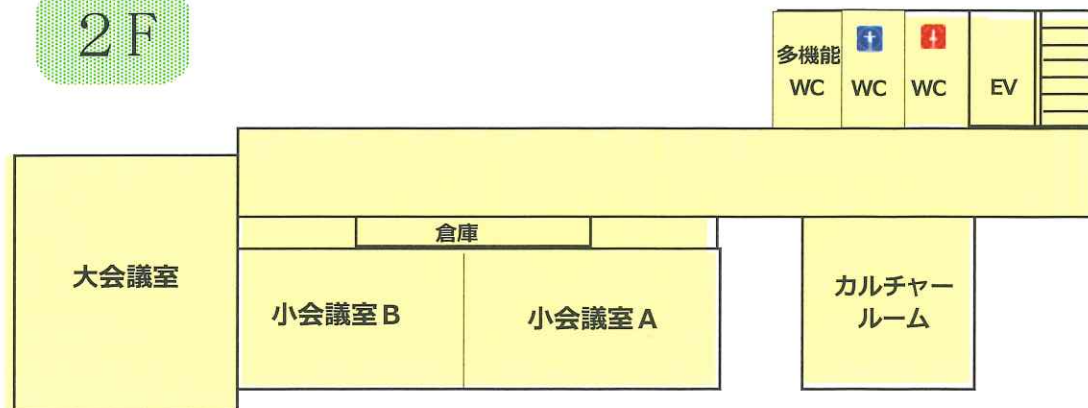

# 赤間西館内のご案内

大会議室：50人

小会議室 A・B：20人

多目的ホールA：ピアノ  
講座50人運動40人

多目的ホールB：鏡  
講座50人運動40人

調理室：20人

2F

カルチャールーム：20人

プレイルーム

和室 A・B：12人

1F

図書コーナー

ボランティアプラザ